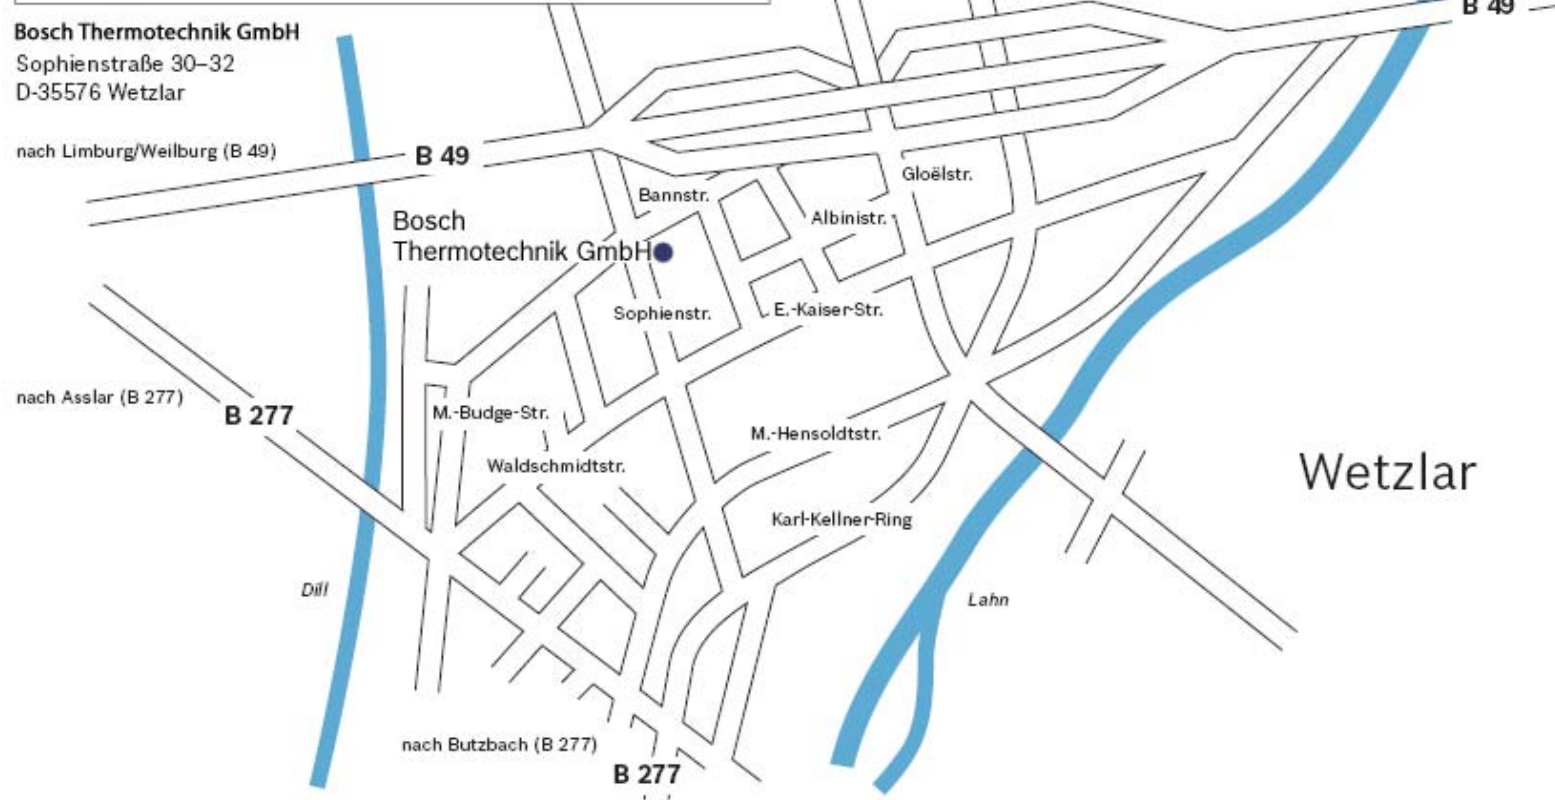

Bosch Thermotechnik GmbH
Sophienstraße 30-32
D-35576 Wetzlar

nach Limburg/Weilburg (B 49)

nach Asslar (B 277)

nach Butzbach (B 277)