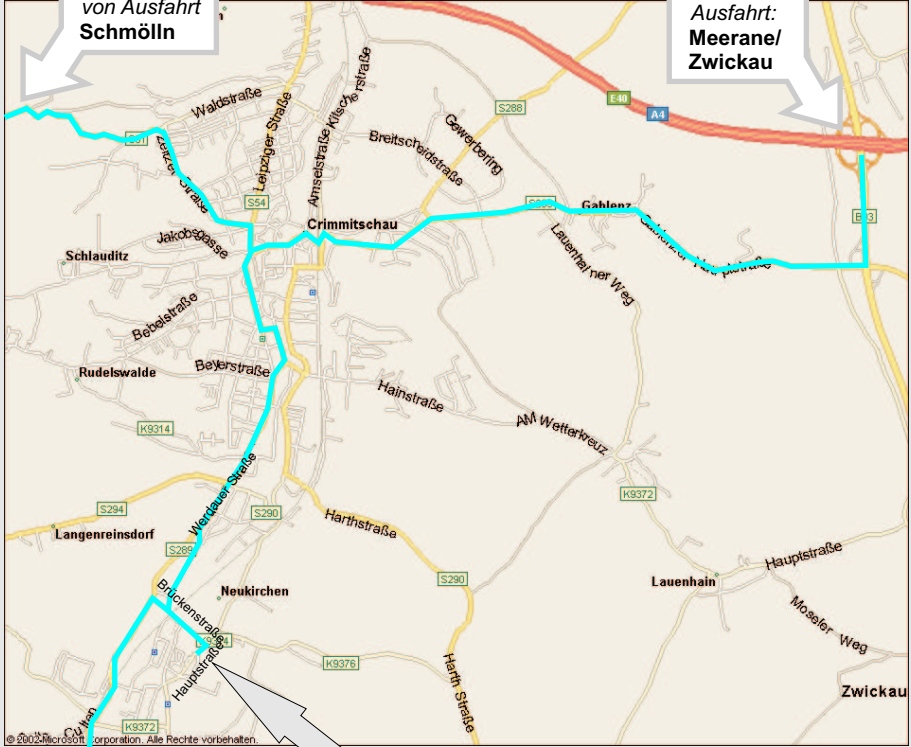

Ausfahrt:
Schmölln

4

Crimmitschau

Neukirchen

Ausfahrt:
Meerane/
Zwickau

175

93

Werdau

175

Zwickau

173

Reichenbach

173

72

Ausfahrt:
Reichenbach

von Ausfahrt
Schmölln

Ausfahrt:
Meerane/
Zwickau

von Ausfahrt
Reichenbach

BBT Thermotechnik GmbH
Werk Neukirchen
Hauptstraße 117
08459 Neukirchen